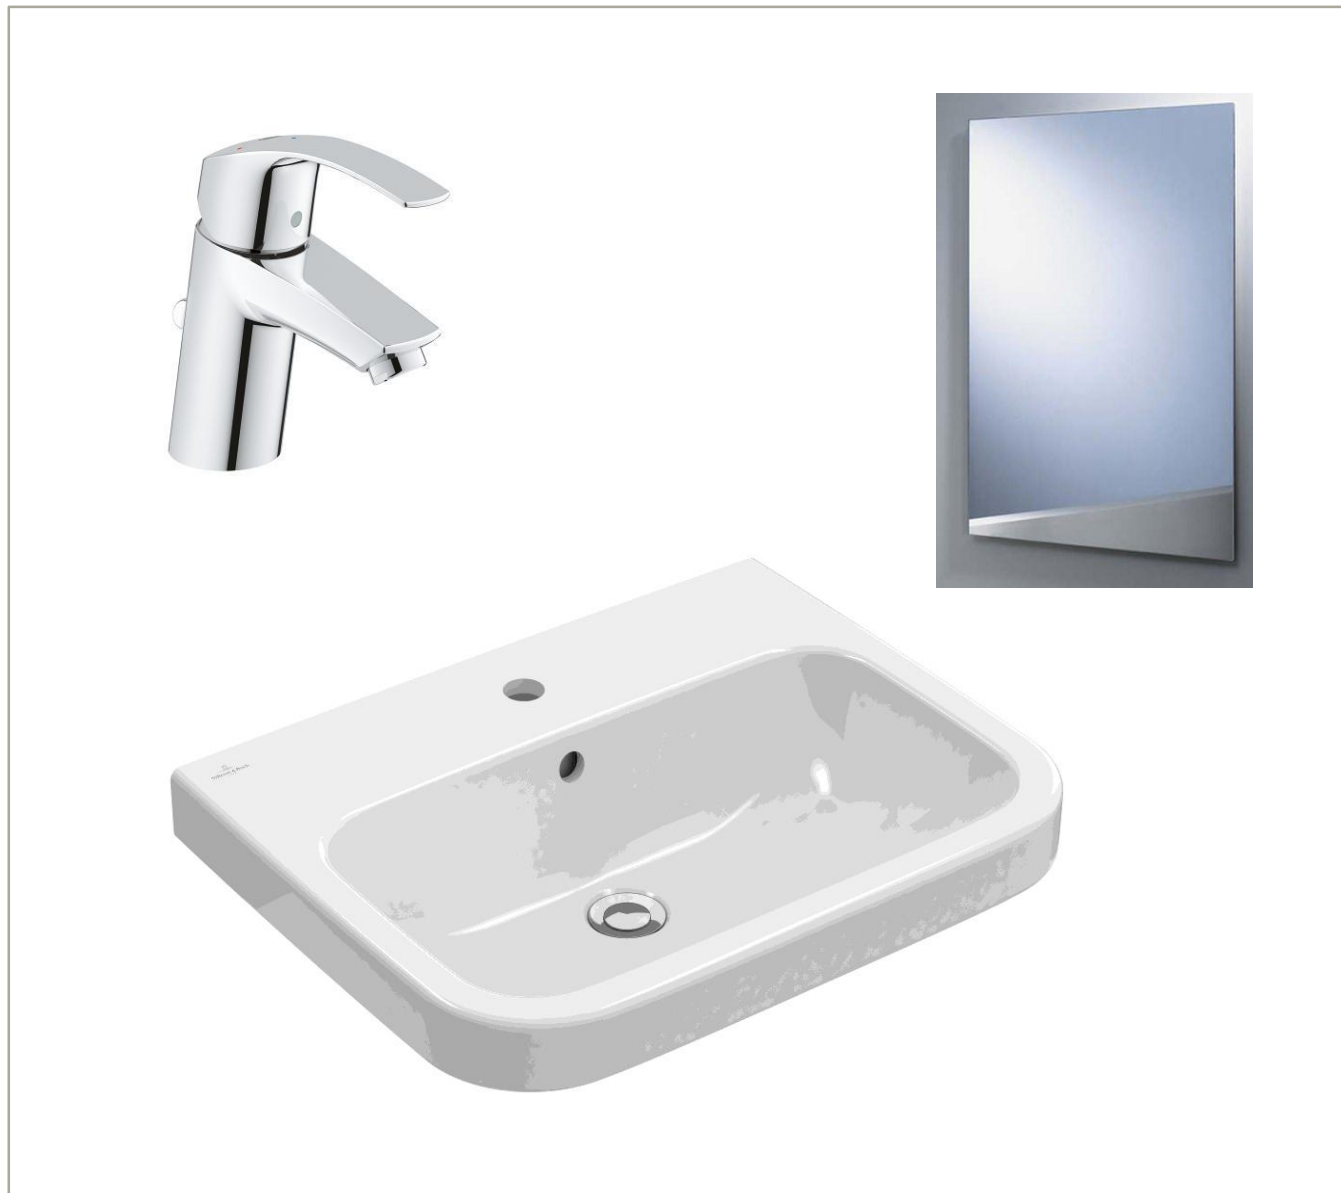

Kop Oostdijk Hellevoetsluis

Toiletruimte

Fonteincombinatie *Woningtypes A en B*

Technische specificatie

- Villeroy & Boch O.Novo fontein wit
- Grohe Concetto fonteinkraan chroom
- Viega bekersiston chroom

* de fonteinkraan op deze afbeelding is geen referentie

Kop Oostdijk Hellevoetsluis

Toiletruimte

Fonteincombinatie *Woningtypes C, D, E en F*

Technische specificatie

- Villeroy & Boch Omnia Architectura fontein wit
- Grohe Concetto fonteinkraan chroom
- Viega bekersiston chroom

Kop Oostdijk Hellevoetsluis

Badkamer

Kop Oostdijk Hellevoetsluis

Badkamer

Douchecombinatie

Technische specificatie

- Novellini Giada H inloopdouche
98x195cm helderglas matchroom
- Grohe Tempesta II glijstangset 60cm
chrom
- Grohe 1000 Cosmopolitan M
thermostaatkraan chrom
- Doucheput

Kop Oostdijk Hellevoetsluis

Badkamer

Wastafelcombinatie

Technische specificatie

- Villeroy & Boch Architectura wastafel
60x47cm wit
- Grohe Eurosmart ES
wastafelmengkraan chroom
- Viega bekersiston chroom
- Spiegel rechthoekig 60x80cm